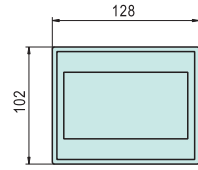

特点

- 提供4.3寸、7寸、10.1寸尺寸可供选择。
- 提供 10.1寸带以太网端口，方便接入局域网。
- 标准开孔尺寸，方便以后维护、更新。
- 简单易用的 Easy Builder Pro 编程软件。

型号 / 参数表

型 号	TK6051IP	TK6071IP	MT6103IP	MT8102IP
屏尺寸	4.3寸	7寸	10.1寸	10.1寸
分辨率	480×272	800×480	1024×600	1024×600
背光寿命	>3万小时	>3万小时	>2.5万小时	>2.5万小时
以太网口	无	无	无	有
RAM	128MB	128MB	128MB	128MB
Flash	128MB	128MB	128MB	128MB
电 源	DC 24V 0.3A	DC 24V 0.5A	DC 24V 0.65A	DC 24V 0.65A
外形尺寸	128×102×32mm	201×147×34mm	271×213×37mm	271×213×37mm
开孔尺寸	119×93mm	192×138mm	260×202mm	260×202mm
质 量	0.25 kg	0.52 kg	1 kg	1 kg
编程软件	Easy Builder Pro			
通讯线	DB9-RS-485 通讯线，标配长度：3米			

接线图

外形图

● 型号: TK6051IP 4.3寸

开孔尺寸图

● 型号: TK6071IP 7寸

开孔尺寸图

● 型号: MT6103IP MT8102IP 10.1寸

开孔尺寸图