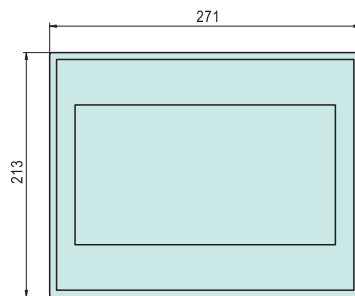

特点

- 提供4.3寸、7寸、10.1寸尺寸可供选择。
- 提供 10.1寸带以太网端口，方便接入局域网。
- 标准开孔尺寸，方便以后维护、更新。
- 简单易用的 Easy Builder Pro 编程软件。

型号 / 参数表

型 号	TK6051IP	TK6071IP	MT6103IP	MT8102IP
屏尺寸	4.3寸	7寸	10.1寸	10.1寸
分辨率	480×272	800×480	1024×600	1024×600
背光寿命	>3万小时	>3万小时	>2.5万小时	>2.5万小时
以太网口	无	无	无	有
RAM	128MB	128MB	128MB	128MB
Flash	128MB	128MB	128MB	128MB
电 源	DC 24V 0.3A	DC 24V 0.5A	DC 24V 0.65A	DC 24V 0.65A
外形尺寸	128×102×32mm	201×147×34mm	271×213×37mm	271×213×37mm
开孔尺寸	119×93mm	192×138mm	260×202mm	260×202mm
质 量	0.25 kg	0.52 kg	1 kg	1 kg
编程软件	Easy Builder Pro			
通讯线	DB9-RS-485 通讯线，标配长度：3米			

接线图

外形图

● 型号: TK6051IP 4.3寸

开孔尺寸图

● 型号: TK6071IP 7寸

开孔尺寸图

● 型号: MT6103IP MT8102IP 10.1寸

开孔尺寸图