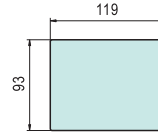

特点

- 提供4.3寸、7寸、10.1寸尺寸可供选择。
- 提供 10.1寸带以太网端口，方便接入局域网。
- 标准开孔尺寸，方便以后维护、更新。
- 简单易用的 Easy Builder Pro 编程软件。

型号 / 参数表

型 号	TK6051IP	TK6071IP	MT6103IP	MT8102IP
屏尺寸	4.3寸	7寸	10.1寸	10.1寸
分辨率	480×272	800×480	1024×600	1024×600
背光寿命	>3万小时	>3万小时	>2.5万小时	>2.5万小时
以太网口	无	无	无	有
RAM	128MB	128MB	128MB	128MB
Flash	128MB	128MB	128MB	128MB
电 源	DC 24V 0.3A	DC 24V 0.5A	DC 24V 0.65A	DC 24V 0.65A
外形尺寸	128×102×32mm	201×147×34mm	271×213×37mm	271×213×37mm
开孔尺寸	119×93mm	192×138mm	260×202mm	260×202mm
质 量	0.25 kg	0.52 kg	1 kg	1 kg
编程软件	Easy Builder Pro			
通讯线	DB9-RS-485 通讯线，标配长度：3米			

接线图

外形图

● 型号: TK6051IP 4.3寸

开孔尺寸图

● 型号: TK6071IP 7寸

开孔尺寸图

● 型号: MT6103IP MT8102IP 10.1寸

开孔尺寸图