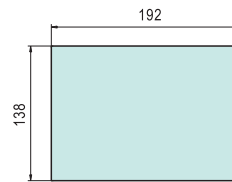

特点

- 提供4.3寸、7寸、10.1寸尺寸可供选择。
- 提供 10.1寸带以太网端口，方便接入局域网。
- 标准开孔尺寸，方便以后维护、更新。
- 简单易用的 Easy Builder Pro 编程软件。

型号 / 参数表

型 号	TK6051IP	TK6071IP	MT6103IP	MT8102IP
屏尺寸	4.3寸	7寸	10.1寸	10.1寸
分辨率	480×272	800×480	1024×600	1024×600
背光寿命	>3万小时	>3万小时	>2.5万小时	>2.5万小时
以太网口	无	无	无	有
RAM	128MB	128MB	128MB	128MB
Flash	128MB	128MB	128MB	128MB
电 源	DC 24V 0.3A	DC 24V 0.5A	DC 24V 0.65A	DC 24V 0.65A
外形尺寸	128×102×32mm	201×147×34mm	271×213×37mm	271×213×37mm
开孔尺寸	119×93mm	192×138mm	260×202mm	260×202mm
质 量	0.25 kg	0.52 kg	1 kg	1 kg
编程软件	Easy Builder Pro			
通讯线	DB9-RS-485 通讯线，标配长度：3米			

接线图

外形图

● 型号: TK6051IP 4.3寸

开孔尺寸图

● 型号: TK6071IP 7寸

开孔尺寸图

● 型号: MT6103IP MT8102IP 10.1寸

开孔尺寸图