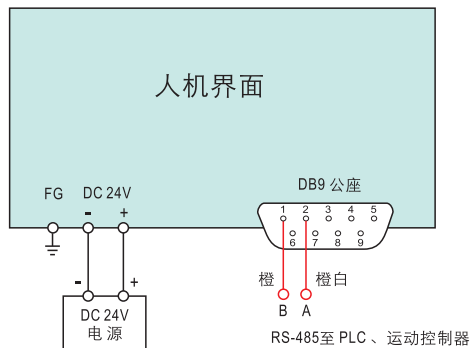

特点

- 提供4.3寸、7寸、10.1寸尺寸可供选择。
- 提供 10.1寸带以太网端口，方便接入局域网。
- 标准开孔尺寸，方便以后维护、更新。
- 简单易用的 Easy Builder Pro 编程软件。

型号 / 参数表

型 号	TK6051IP	TK6071IP	MT6103IP	MT8102IP
屏尺寸	4.3寸	7寸	10.1寸	10.1寸
分辨率	480×272	800×480	1024×600	1024×600
背光寿命	>3万小时	>3万小时	>2.5万小时	>2.5万小时
以太网口	无	无	无	有
RAM	128MB	128MB	128MB	128MB
Flash	128MB	128MB	128MB	128MB
电 源	DC 24V 0.3A	DC 24V 0.5A	DC 24V 0.65A	DC 24V 0.65A
外形尺寸	128×102×32mm	201×147×34mm	271×213×37mm	271×213×37mm
开孔尺寸	119×93mm	192×138mm	260×202mm	260×202mm
质 量	0.25 kg	0.52 kg	1 kg	1 kg
编程软件	Easy Builder Pro			
通讯线	DB9-RS-485 通讯线，标配长度：3米			

接线图

外形图

● 型号: TK6051IP 4.3寸

开孔尺寸图

● 型号: TK6071IP 7寸

开孔尺寸图

● 型号: MT6103IP MT8102IP 10.1寸

开孔尺寸图