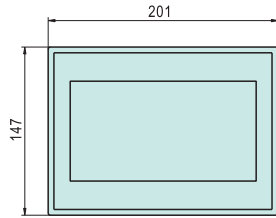

特点

- 提供4.3寸、7寸、10.1寸尺寸可供选择。
- 提供 10.1寸带以太网端口，方便接入局域网。
- 标准开孔尺寸，方便以后维护、更新。
- 简单易用的 Easy Builder Pro 编程软件。

型号 / 参数表

型 号	TK6051IP	TK6071IP	MT6103IP	MT8102IP
屏尺寸	4.3寸	7寸	10.1寸	10.1寸
分辨率	480×272	800×480	1024×600	1024×600
背光寿命	>3万小时	>3万小时	>2.5万小时	>2.5万小时
以太网口	无	无	无	有
RAM	128MB	128MB	128MB	128MB
Flash	128MB	128MB	128MB	128MB
电 源	DC 24V 0.3A	DC 24V 0.5A	DC 24V 0.65A	DC 24V 0.65A
外形尺寸	128×102×32mm	201×147×34mm	271×213×37mm	271×213×37mm
开孔尺寸	119×93mm	192×138mm	260×202mm	260×202mm
质 量	0.25 kg	0.52 kg	1 kg	1 kg
编程软件	Easy Builder Pro			
通讯线	DB9-RS-485 通讯线，标配长度：3米			

接线图

外形图

● 型号: TK6051IP 4.3寸

开孔尺寸图

● 型号: TK6071IP 7寸

开孔尺寸图

● 型号: MT6103IP MT8102IP 10.1寸

开孔尺寸图