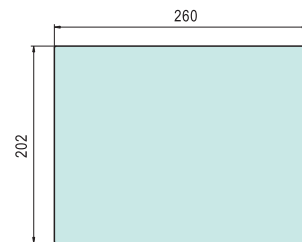

接线图

外形图

● 型号: TK6051IP 4.3寸

开孔尺寸图

● 型号: TK6071IP 7寸

开孔尺寸图

● 型号: MT6103IP MT8102IP 10.1寸

开孔尺寸图